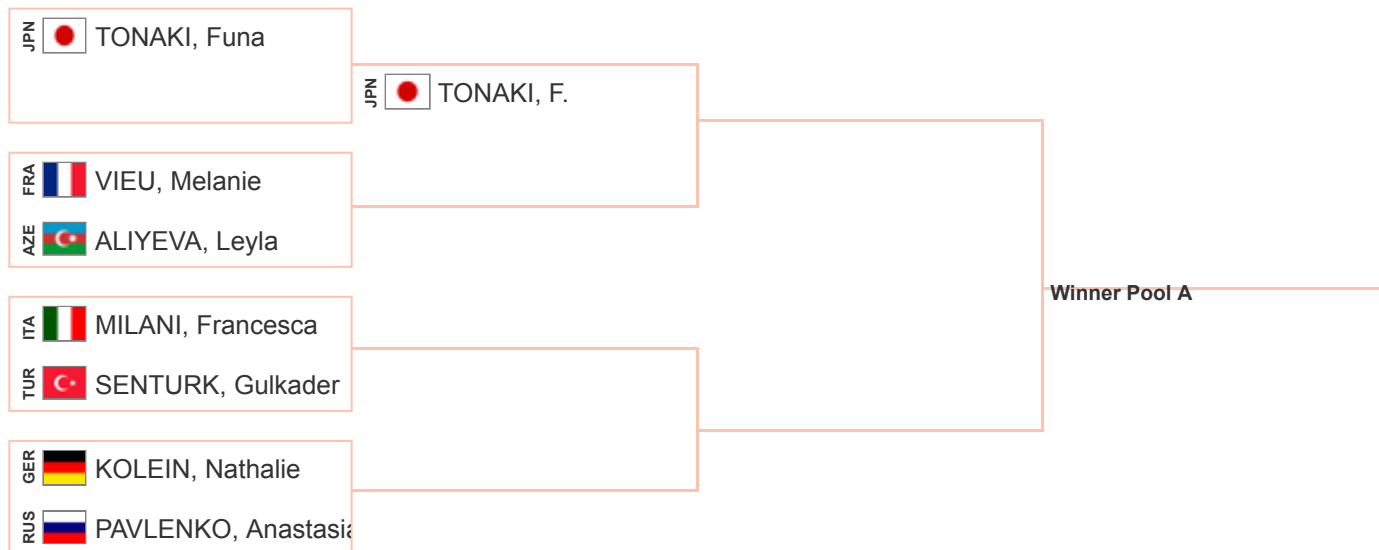

**Pool A -48 kg****Pool B -48 kg****Pool C -48 kg**

ESP  RUS 	KHUBULOVA, Irena LAPUERTA COMAS, I
--	---------------------------------------

### Pool D -48 kg

### Repechage -48 kg