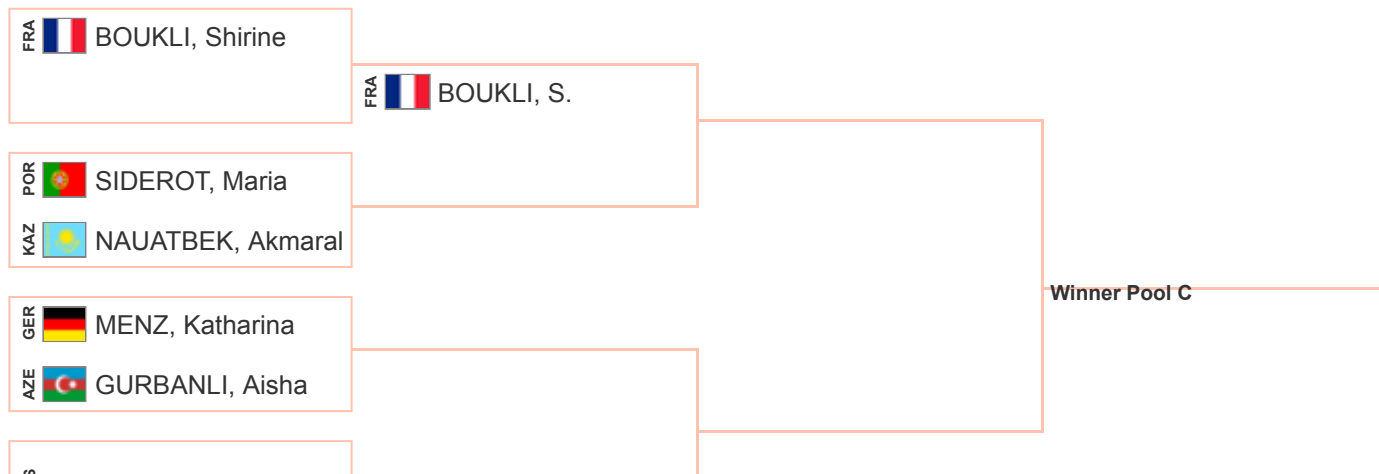

**Pool A -48 kg****Pool B -48 kg****Pool C -48 kg**

ESP  RUS 	KHUBULOVA, Irena LAPUERTA COMAS, I
--	---------------------------------------

### Pool D -48 kg

### Repechage -48 kg