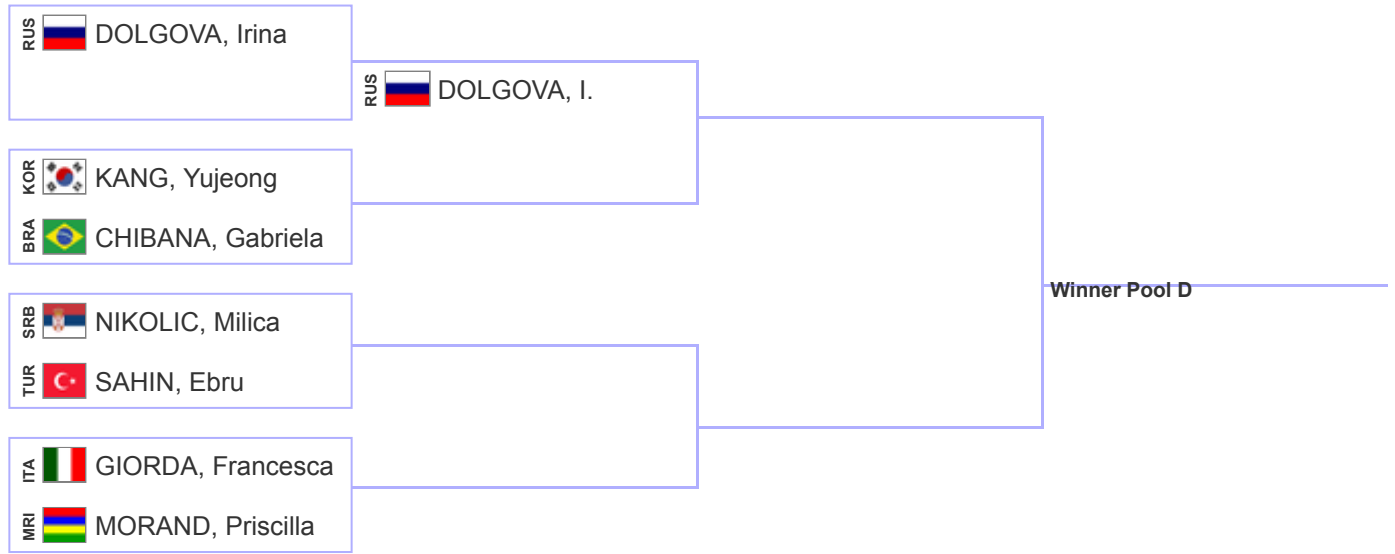

**Pool A -48 kg****Pool B -48 kg****Pool C -48 kg**

ESP  RUS 	KHUBULOVA, Irena LAPUERTA COMAS, I
--	---------------------------------------

### Pool D -48 kg