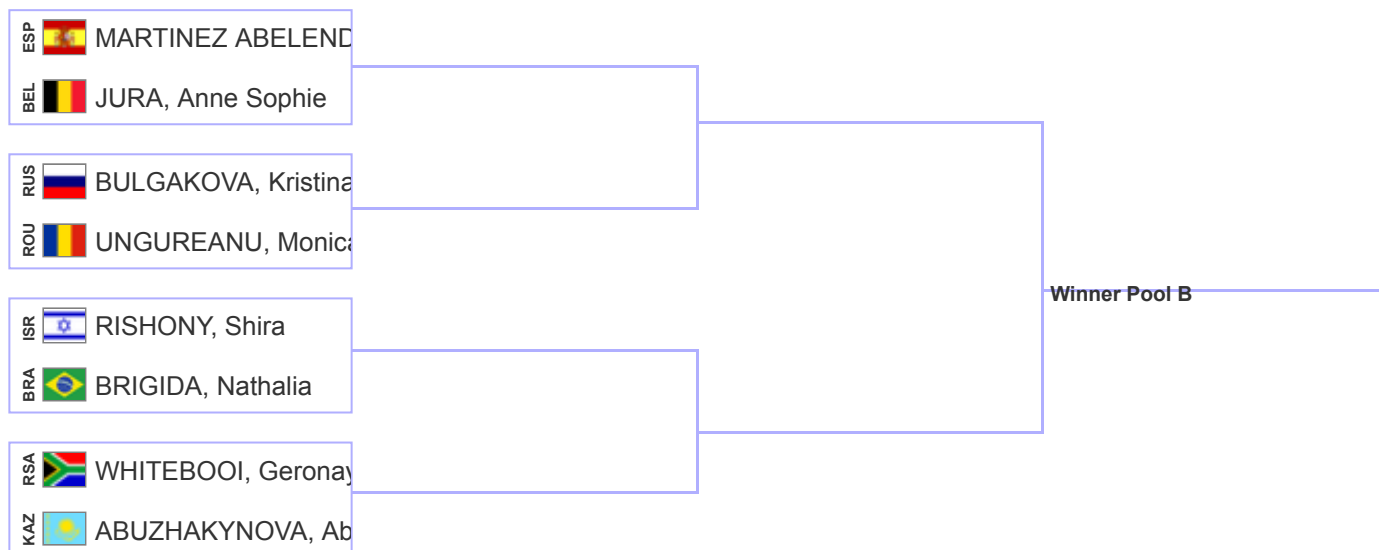

**Pool A -48 kg****Pool B -48 kg****Pool C -48 kg**

ESP  RUS 	KHUBULOVA, Irena LAPUERTA COMAS, I
--	---------------------------------------

### Pool D -48 kg