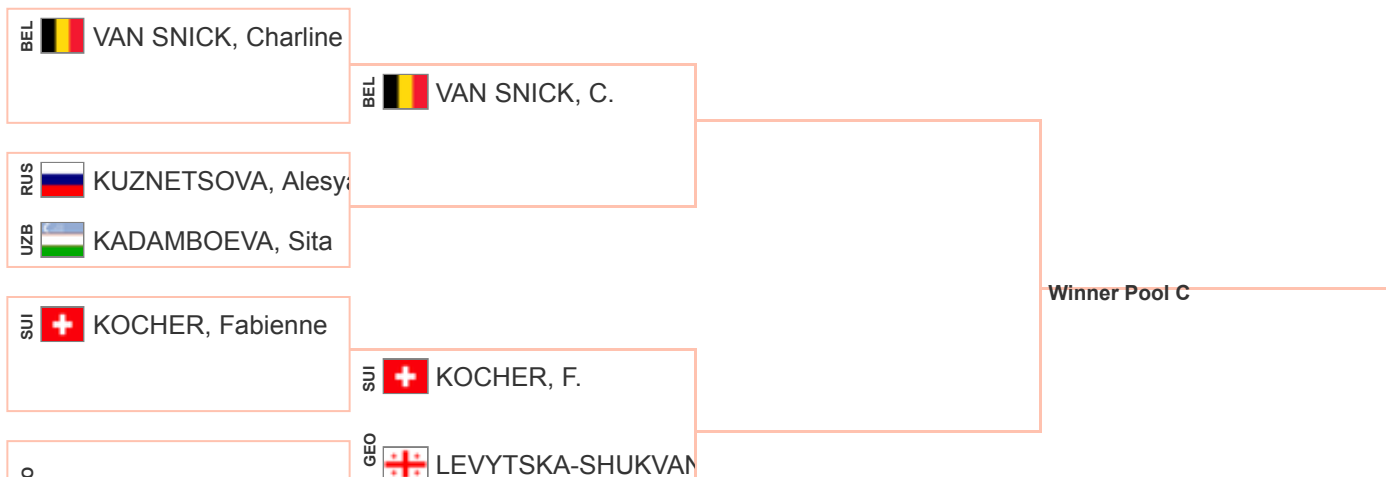

**Pool A -52 kg****Pool B -52 kg****Pool C -52 kg**

GEI  LEVYTSKA-SHUKVAI

### Pool D -52 kg

### Repechage -52 kg