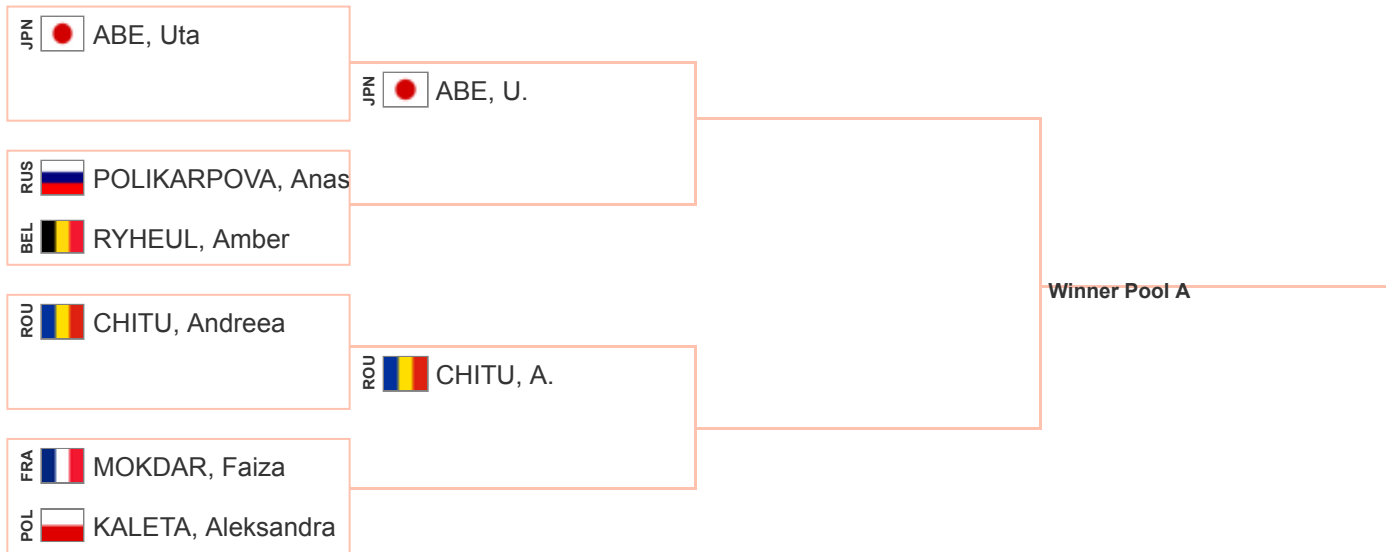

**Pool A -52 kg****Pool B -52 kg****Pool C -52 kg**

GEI  LEVYTSKA-SHUKVAI

### Pool D -52 kg

### Repechage -52 kg