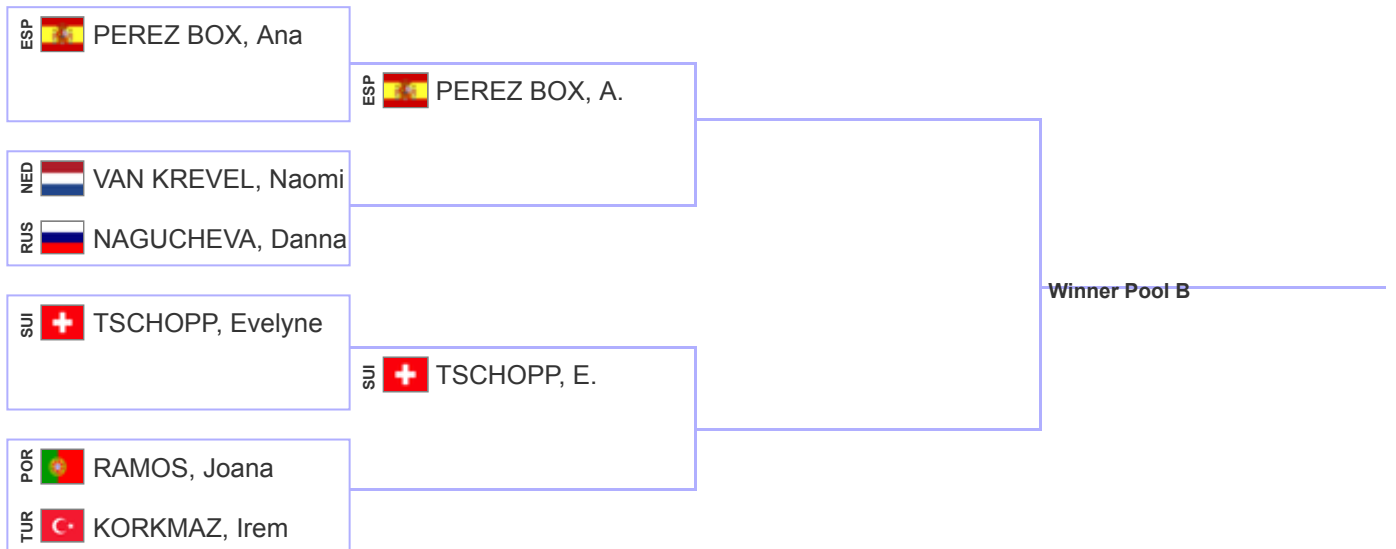

**Pool A -52 kg****Pool B -52 kg****Pool C -52 kg**

GEI  LEVYTSKA-SHUKVAI

### Pool D -52 kg

### Repechage -52 kg