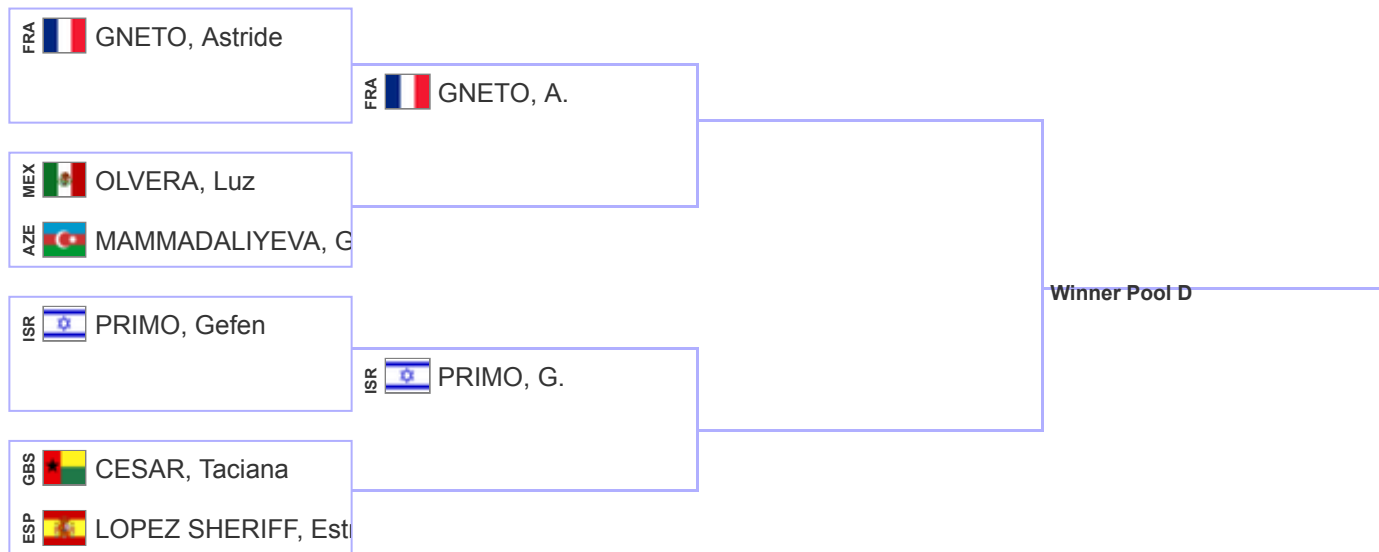

**Pool A -52 kg****Pool B -52 kg****Pool C -52 kg**

GEI  LEVYTSKA-SHUKVAI

### Pool D -52 kg

### Repechage -52 kg