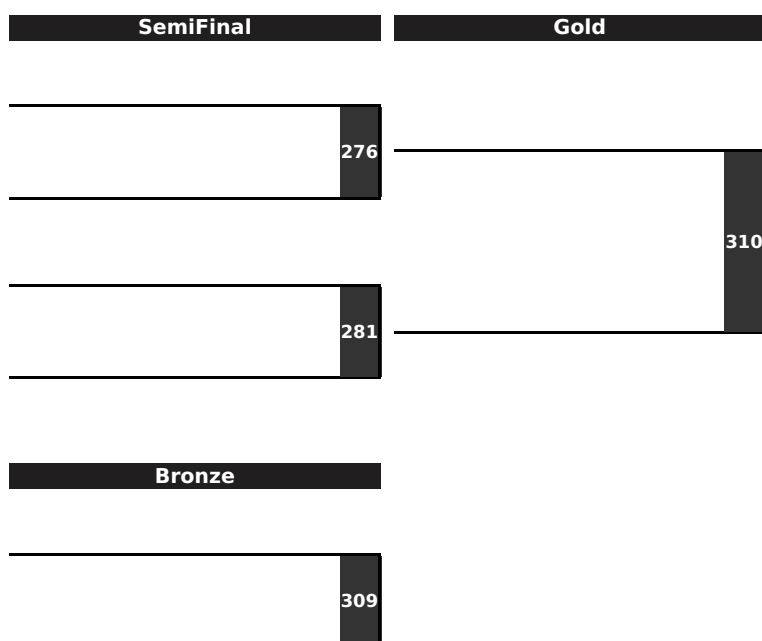

Women's wrestling - U23 - 72 kg

Group A

Rank	#	Name	NOC	Round 1			Round 2			Round 3			Total	
				Opp.# Match#	C.Pts T.Pts	VP	Opp.# Match#	C.Pts T.Pts	VP	Opp.# Match#	C.Pts T.Pts	VP	C.Pts T.Pts	VP
1	A1	Maria Iarisa NITU	ROU	A2 268			A3 263			A4 271				
1	A2	Marina SUROVTSEVA	RUS	A1 268			A4 234			A3 243				
1	A3	Anastasiya ZIMIANKOVA	BLR	A4 229			A1 263			A2 243				
1	A4	Kornelija ZAICEVAITE	LTU	A3 229			A2 234			A1 271				

Group B

Rank	#	Name	NOC	Round 1			Round 2			Round 3			Total	
				Opp.# Match#	C.Pts T.Pts	VP	Opp.# Match#	C.Pts T.Pts	VP	Opp.# Match#	C.Pts T.Pts	VP	C.Pts T.Pts	VP
1	B1	Anastasiya ALPYEYEVA	UKR	B2 244			B3 250							
1	B2	Merve PUL	TUR	B1 244						B3 257				
1	B3	Wiktorija CHOLUJ	POL				B1 250			B2 257				